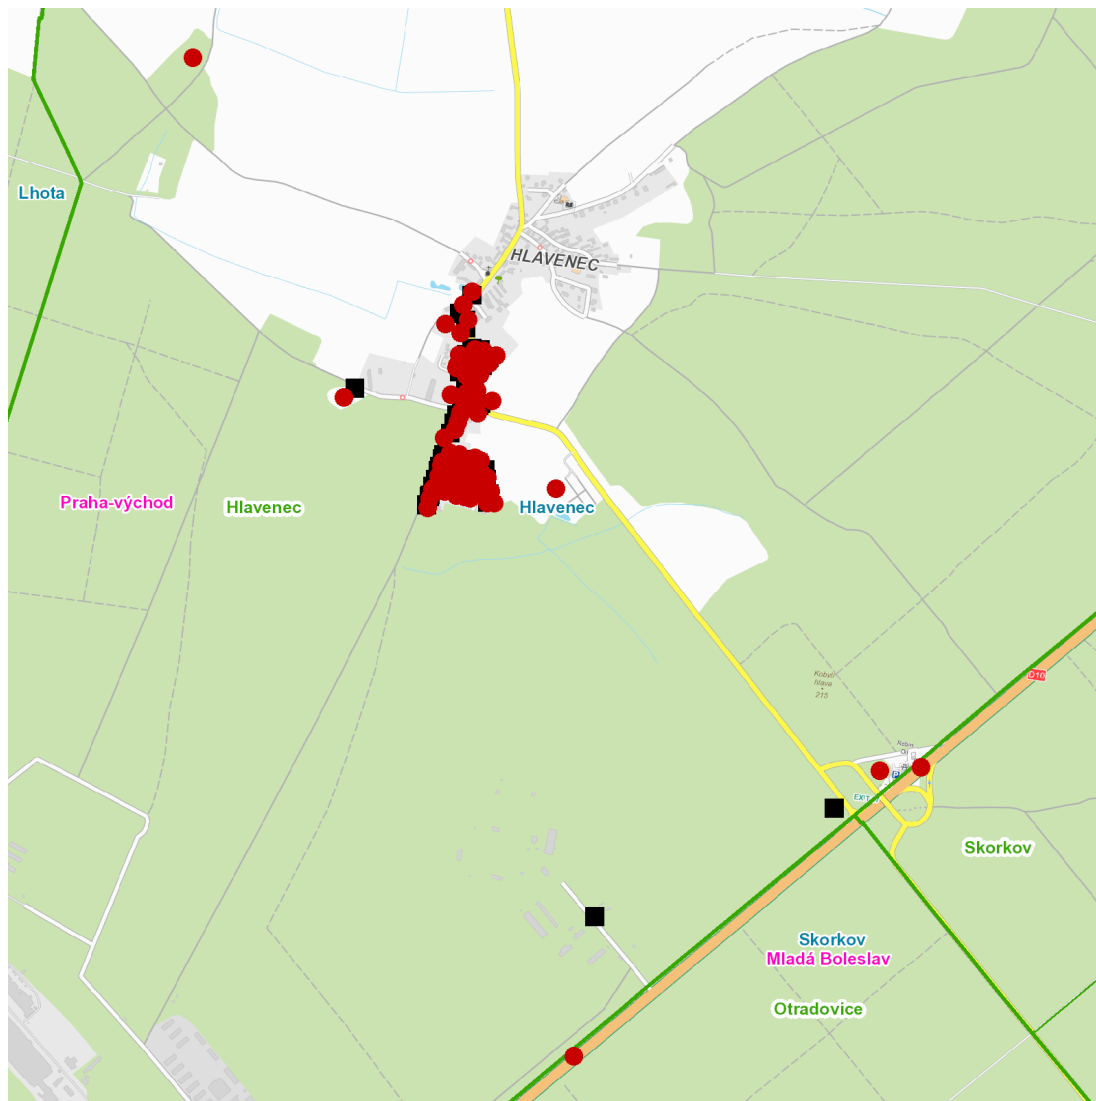

dne **13. 6. 2023** od **7:30** do **15:00** hodin

---

**Plánovaná odstávka zahrnuje tyto lokality:****Hlavenec (okres Praha-východ)**

č. p. 1, 4, 18, 32, 40, 51, 52, 53, 57, 59, 62, 64-80, 83-94, 96, 97, 98, 100, 101, 102, 103, 105, 106, 108, 111, 112, 114, 115, 118-122, 130, 131, 137, 140, 151, 174, 175, 180

### Orientační mapový podklad odstávkou dotčených lokalit